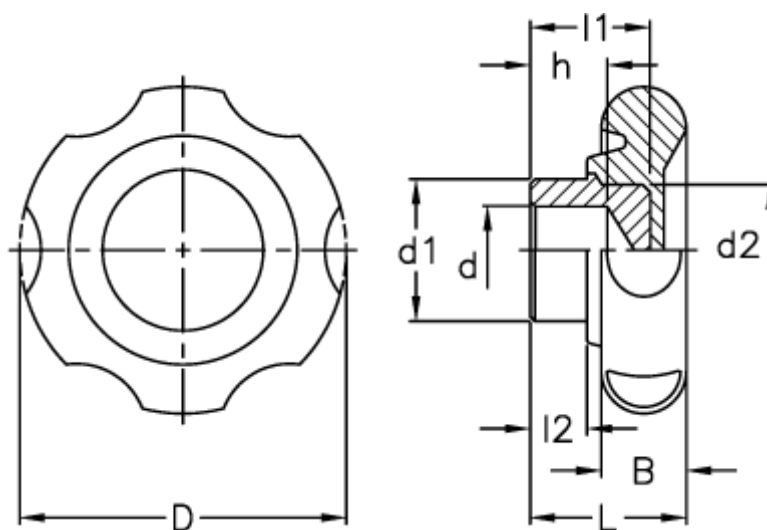

Varenummer: 2302074301
Beskrivelse: E+G Stjernegreb
VL.140/70

Mål

B	= 18	l2 = 12
D	= 69	
D (tol. +0, tol. -0,1)	= 6	
d1	= 24	
d2	= 20	
h	= 15	
L	= 36	
l1	= 23	